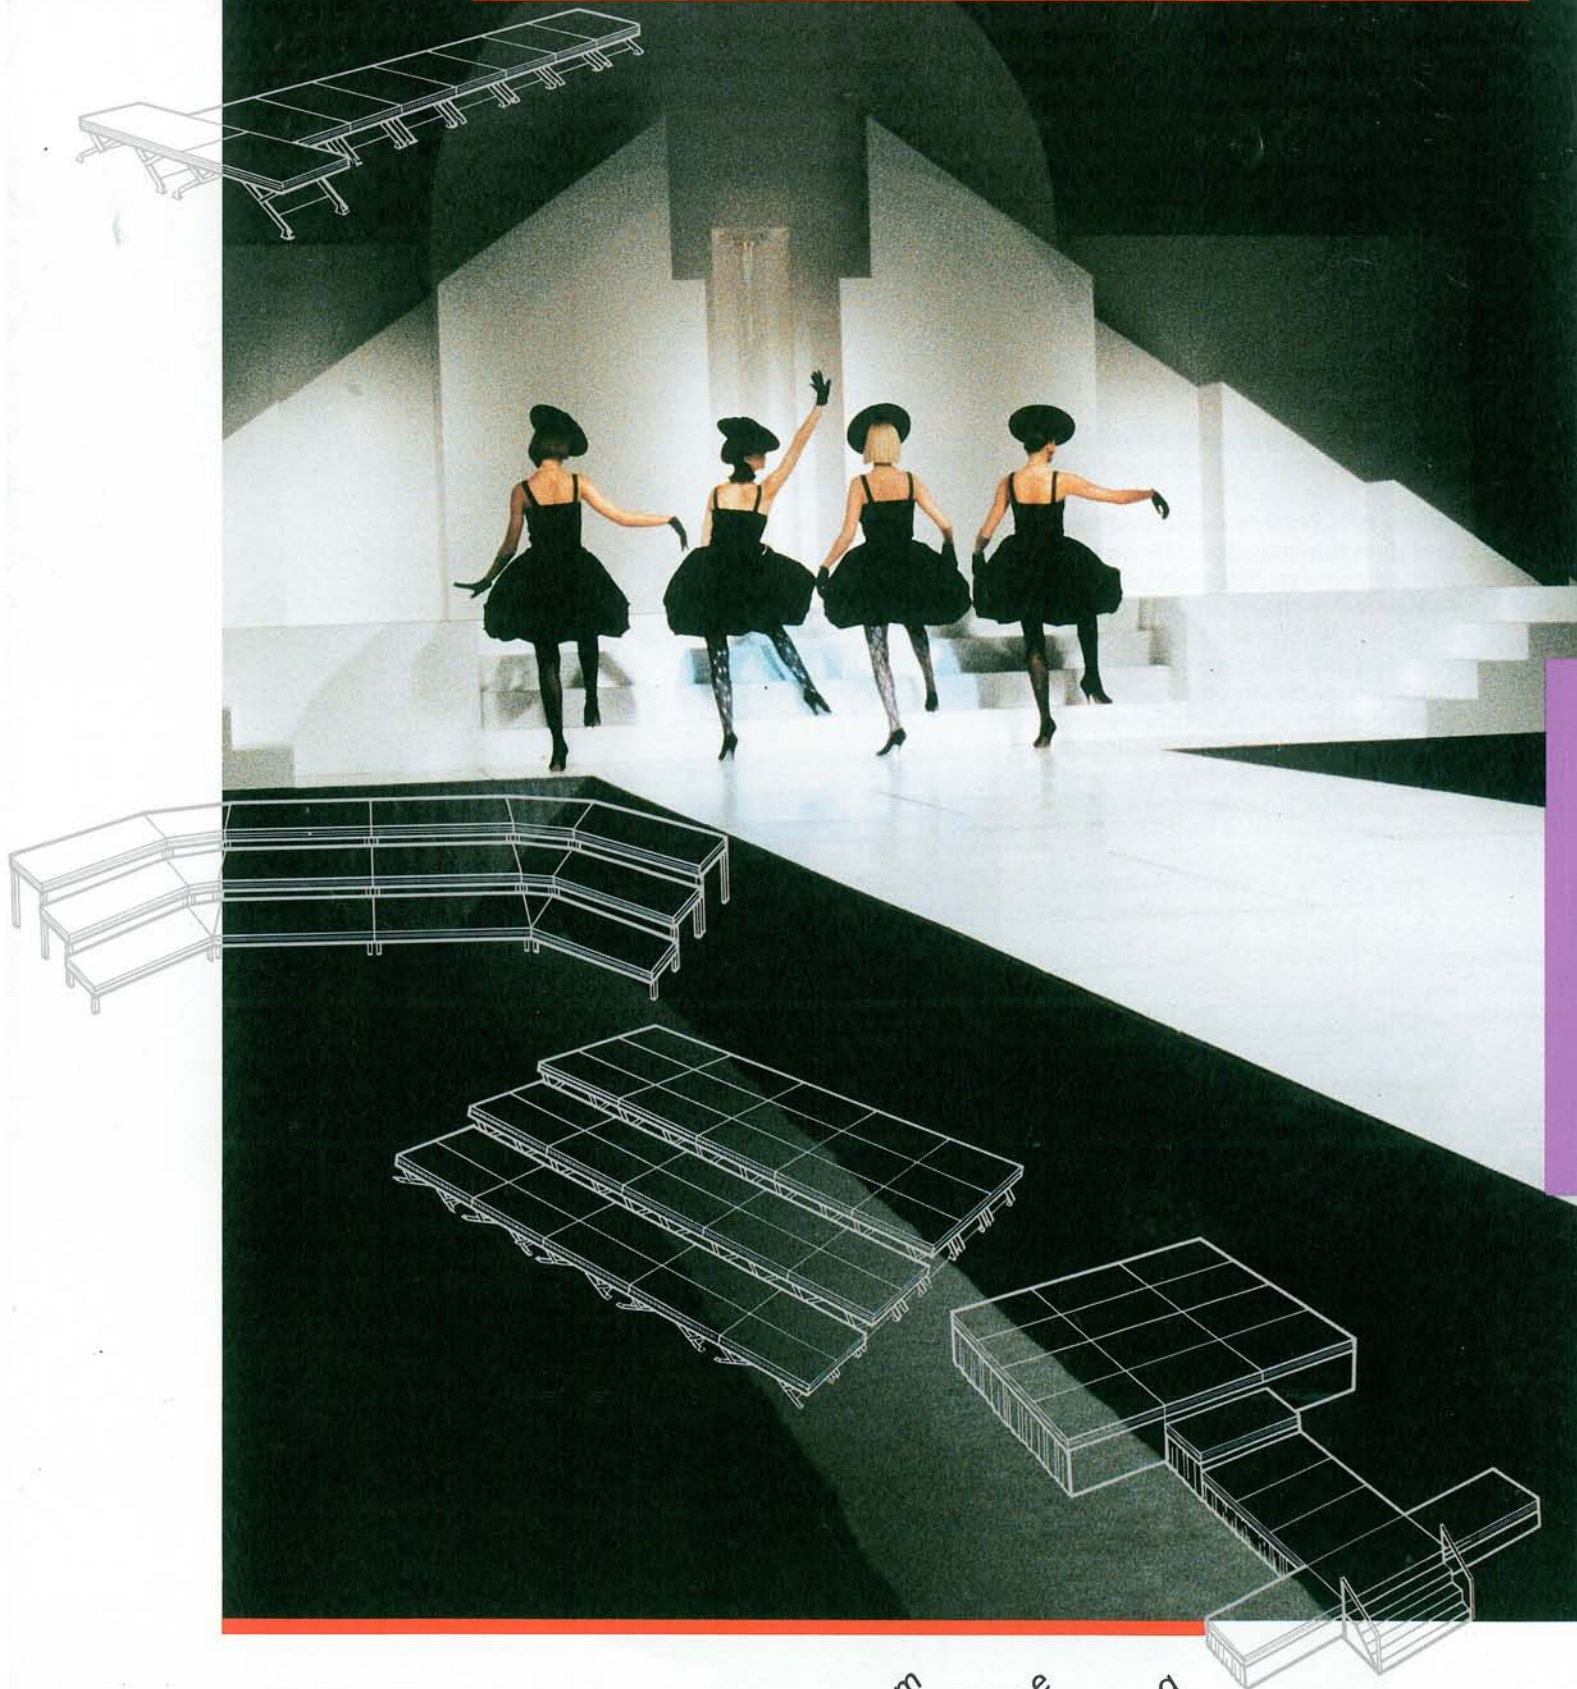

AKTUELLES BÜHNENPROGRAMM

Das bewährte System
für kreative
Bühnengestaltung

pedacta
objekt

Pedacta GmbH /s.r.l., Bozner Straße 4/1, Via Bolzano
I-39011 LANA (BZ), Tel.: 0473 562770
Fax: 0473 562778, E-mail: info@pedacta.com