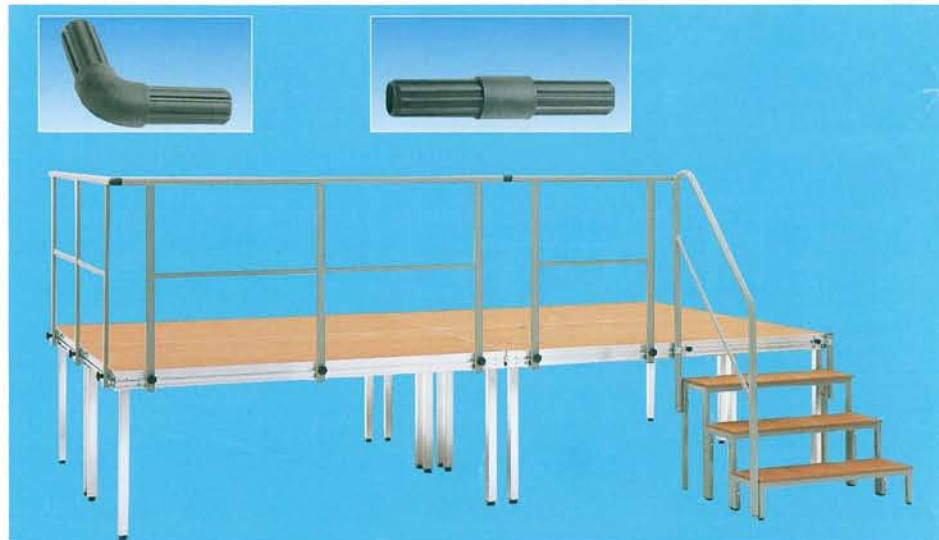

Laufsteg mit Universal-Bühnen

DLG BEDEUTEN

Bühnenelemente

sicher, stabil, fest und flexibel

- **Sicherheit auch bei starker Punkt- und rhythmischer Belastung**
verschweisster Mittelsteg aus starkem ALU-Profil.
- **Verwindungsstabil auch bei ungünstiger Belastung**
stabiler ALU-Rahmen mit fest verpressten Eckwinkeln.
- **Fest und haltbar auch bei intensiver Dauerbeanspruchung**
massives Aufbaumaterial, stabiler Kantenschutz der Bodenbeläge, solide und sorgfältige Verarbeitung.
- **Flexibel durch Höhenverstellung einfach im Auf- und Abbau**
Ausgleich von Bodenunebenheiten
Die X-Verbindungsstücke aus Spezialkunststoff verkanten und verschieben sich nicht.

FÜR AUSSENBEREICH

Wasser- und witterungsbeständige
Siebdruckplatte (dunkelbraun),
Gitterrost

Detail: Befestigung Geländer

Detail: Befestigung Geländer mit Blende

Treppenaufgang zur Bühne mit Geländer

Vorhang mit Klettband

Bühnen

**Perfekte Organisation leichtgemacht
durch passendes Zubehör**

- variabler Treppenaufgang zur Bühne mit Geländer
- Vorhang mit Klettband
- Geländer mit Befestigung
- Holzblende mit Gewindeschlitten und Hülsenmutter
- Transportwagen mit abnehmbarem Schiebegriff