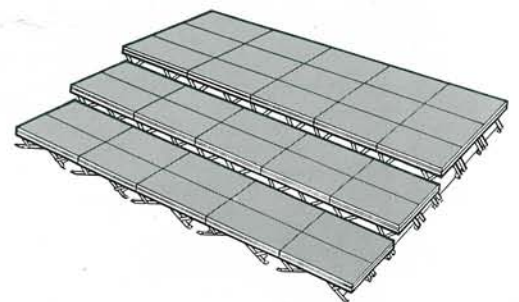

Laufsteg mit Universal-Bühnen

DLG BEDEUTEN

Bühnenelemente

sicher, stabil, fest und flexibel

- **Sicherheit auch bei starker Punkt- und rhythmischer Belastung**
verschweisster Mittelsteg aus starkem ALU-Profil.
- **Verwindungsstabil auch bei ungünstiger Belastung**
stabiler ALU-Rahmen mit fest verpressten Eckwinkeln.
- **Fest und haltbar auch bei intensiver Dauerbeanspruchung**
massives Aufbaumaterial, stabiler Kantenschutz der Bodenbeläge, solide und sorgfältige Verarbeitung.
- **Flexibel durch Höhenverstellung einfach im Auf- und Abbau**
Ausgleich von Bodenunebenheiten
Die X-Verbindungsstücke aus Spezialkunststoff verkanten und verschieben sich nicht.

Stufenaufbau mit Trapez- und Dreieckselementen aus Praktikus-Bühnen. Mit Sonderelementen lassen sich maßgeschneiderte Lösungen gestalten! Lassen Sie sich beraten!

**Keine Experimente,
kein Risiko,
die bewährte Qualität**

Abgestufter Podestaufbau mit Universal-Bühnen

Bühnen

MIT BODENBELAG

(Gesamtsärke 21 mm)

FÜR INNENBEREICH:

Tischlerplatte Buche furniert, lasiert,
Mehrschicht-Platte Buche, lasiert,
Tischler- und Mehrschicht-Platte
mit DD-versiegelter Oberfläche,
Parkett (Schiffsboden),
PVC-Tanzteppich,
Teppich- oder Kunststoffboden (PVC),
Nadelvlies, MDF-Platte,
Eiche-Laminat

FÜR AUSSENBEREICH

Wasser- und witterungsbeständige
Siebdruckplatte (dunkelbraun),
Gitterrost

Detail: Befestigung Geländer

Detail: Befestigung Geländer mit Blende

Treppenaufgang zur Bühne mit Geländer

Vorhang mit Klettband