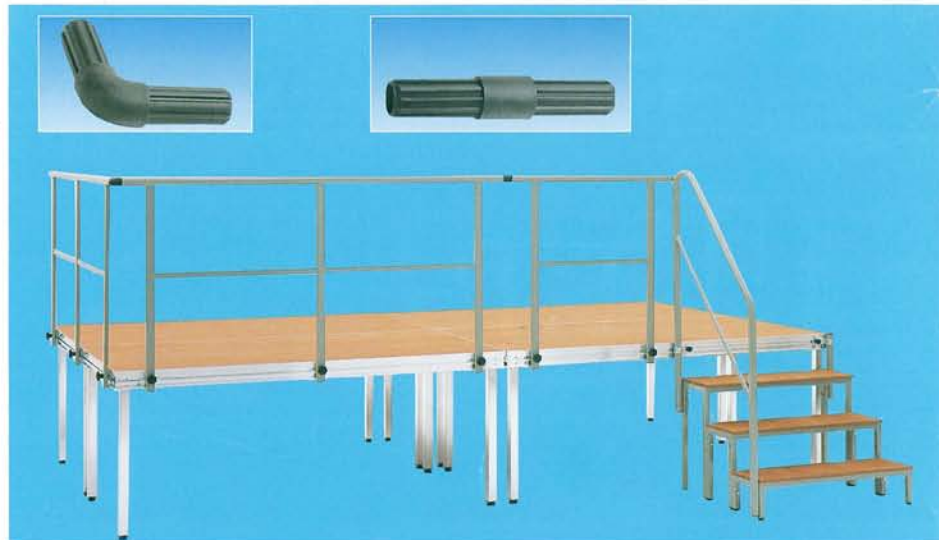

Laufsteg mit Universal-Bühnen

DLG BEDEUTEN

Bühnenelemente

sicher, stabil, fest und flexibel

- **Sicherheit auch bei starker Punkt- und rhythmischer Belastung**
verschweisster Mittelsteg aus starkem ALU-Profil.
- **Verwindungsstabil auch bei ungünstiger Belastung**
stabiler ALU-Rahmen mit fest verpressten Eckwinkeln.
- **Fest und haltbar auch bei intensiver Dauerbeanspruchung**
massives Aufbaumaterial, stabiler Kantenschutz der Bodenbeläge, solide und sorgfältige Verarbeitung.
- **Flexibel durch Höhenverstellung einfach im Auf- und Abbau**
Ausgleich von Bodenunebenheiten
Die X-Verbindungsstücke aus Spezialkunststoff verkanten und verschieben sich nicht.

FÜR AUSSENBEREICH

Wasser- und witterungsbeständige
Siebdruckplatte (dunkelbraun),
Gitterrost

Detail: Befestigung Geländer

Detail: Befestigung Geländer mit Blende

Treppenaufgang zur Bühne mit Geländer

Vorhang mit Klettband

Bühnen

Perfekte Organisation leichtgemacht durch passendes Zubehör

- variabler Treppenaufgang zur Bühne mit Geländer
- Vorhang mit Klettband
- Geländer mit Befestigung
- Holzblende mit Gewindeschlitten und Hülsenmutter
- Transportwagen mit abnehmbarem Schiebegriff