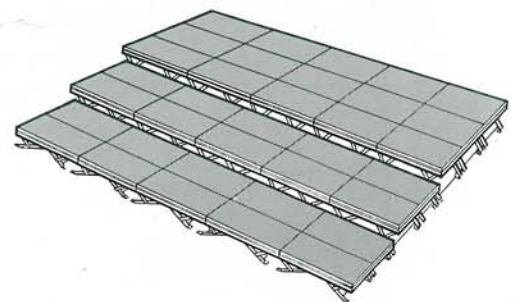

Laufsteg mit Universal-Bühnen

DLG BEDEUTEN

Bühnenelemente

sicher, stabil, fest und flexibel

- **Sicherheit auch bei starker Punkt- und rhythmischer Belastung**
verschweisster Mittelsteg aus starkem ALU-Profil.
- **Verwindungsstabil auch bei ungünstiger Belastung**
stabiler ALU-Rahmen mit fest verpressten Eckwinkeln.
- **Fest und haltbar auch bei intensiver Dauerbeanspruchung**
massives Aufbaumaterial, stabiler Kantenschutz der Bodenbeläge, solide und sorgfältige Verarbeitung.
- **Flexibel durch Höhenverstellung einfach im Auf- und Abbau**
Ausgleich von Bodenunebenheiten
Die X-Verbindungsstücke aus Spezialkunststoff verkanten und verschieben sich nicht.

*Stufenaufbau mit Trapez- und Dreieckselementen aus Praktikus-Bühnen. Mit Sonder-
elementen lassen sich maßgeschneiderte
Lösungen gestalten! Lassen Sie sich
beraten!*

**Keine Experimente,
kein Risiko,
die bewährte Qualität**

Abgestufter Podestaufbau mit Universal-Bühnen

Bühnen

MIT BODENBELAG

(Gesamtsärke 21 mm)

FÜR INNENBEREICH:

Tischlerplatte Buche furniert, lasiert,
Mehrschicht-Platte Buche, lasiert,
Tischler- und Mehrschicht-Platte
mit DD-versiegelter Oberfläche,
Parkett (Schiffsboden),
PVC-Tanzteppich,
Teppich- oder Kunststoffboden (PVC),
Nadelvlies, MDF-Platte,
Eiche-Laminat

FÜR AUSSENBEREICH

Wasser- und witterungsbeständige
Siebdruckplatte (dunkelbraun),
Gitterrost

Detail: Befestigung Geländer

Detail: Befestigung Geländer mit Blende

Treppenaufgang zur Bühne mit Geländer

Vorhang mit Klettband